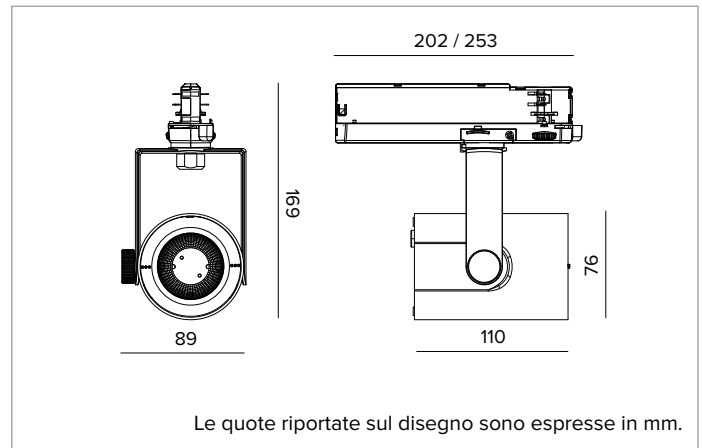

T035SPR930DAPW | RAY 75

Proiettore professionale orientabile a LED

	3000K	H(m)	D(m)	Emax(lx)		
	Ra90		17°			
	Fixture Power	25W	1	0.30	13144	
	Source Flux	2620lm	2	0.59	3286	
	Fixture Flux	2017lm	3	0.89	1460	
	Efficacy	82lm/W	4	1.19	821	
TS989	Imax=5017cd/klm	Imax	13144cd	5	1.48	526

CCT nominale: 3000K

Durata utile (L80/B10): >50000h tq +25°C

CARATTERISTICHE ILLUMINOTECNICHE

Riflettore a sfaccettature ellissoidali in alluminio anodizzato speculare.

Riflettori intercambiabili disponibili come accessori.

Corpo in pressofusione di alluminio verniciato. Anello frontale in policarbonato nero verniciato. Orientabilità da 0° a -90° sul piano verticale e di 359° su quello orizzontale. Blocco meccanico del puntamento sul piano verticale e bloccaggio del puntamento a frizione su quello orizzontale. Il baricentro rimane sempre in asse con il binario, indipendentemente dal suo puntamento.

Colore e finitura: Bianco gesso

Dimensioni: 75

Peso: 0,53Kg

Grado di protezione: IP20

CARATTERISTICHE ELETTRICHE

Driver elettronico DALI integrato nell'adattatore a binario.

Potenza apparecchio: 25W

Alimentazione: 220-240Vac 50/60Hz