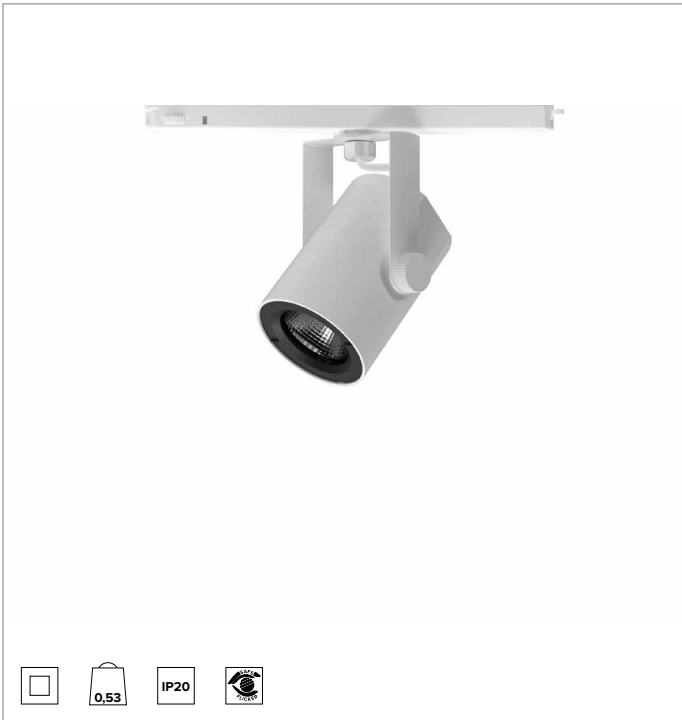

T035SPR930DAPW | RAY 75

Proiettore professionale orientabile a LED

	3000K	H(m)	D(m)	Emax(lx)		
	Ra90		17°			
	Fixture Power	25W	1	0.30	13144	
	Source Flux	2620lm	2	0.59	3286	
	Fixture Flux	2017lm	3	0.89	1460	
	Efficacy	82lm/W	4	1.19	821	
TS989	Imax=5017cd/klm	Imax	13144cd	5	1.48	526

CCT nominale: 3000K

Durata utile (L80/B10): >50000h tq +25°C

CARATTERISTICHE ILLUMINOTECNICHE

Riflettore a sfaccettature ellissoidali in alluminio anodizzato speculare.

Riflettori intercambiabili disponibili come accessori.

Corpo in pressofusione di alluminio verniciato. Anello frontale in policarbonato nero verniciato. Orientabilità da 0° a -90° sul piano verticale e di 359° su quello orizzontale. Blocco meccanico del puntamento sul piano verticale e bloccaggio del puntamento a frizione su quello orizzontale. Il baricentro rimane sempre in asse con il binario, indipendentemente dal suo puntamento.

Colore e finitura: Bianco gesso

Dimensioni: 75

Peso: 0,53Kg

Grado di protezione: IP20

CARATTERISTICHE ELETTRICHE

Driver elettronico DALI integrato nell'adattatore a binario.

Potenza apparecchio: 25W

Alimentazione: 220-240Vac 50/60Hz